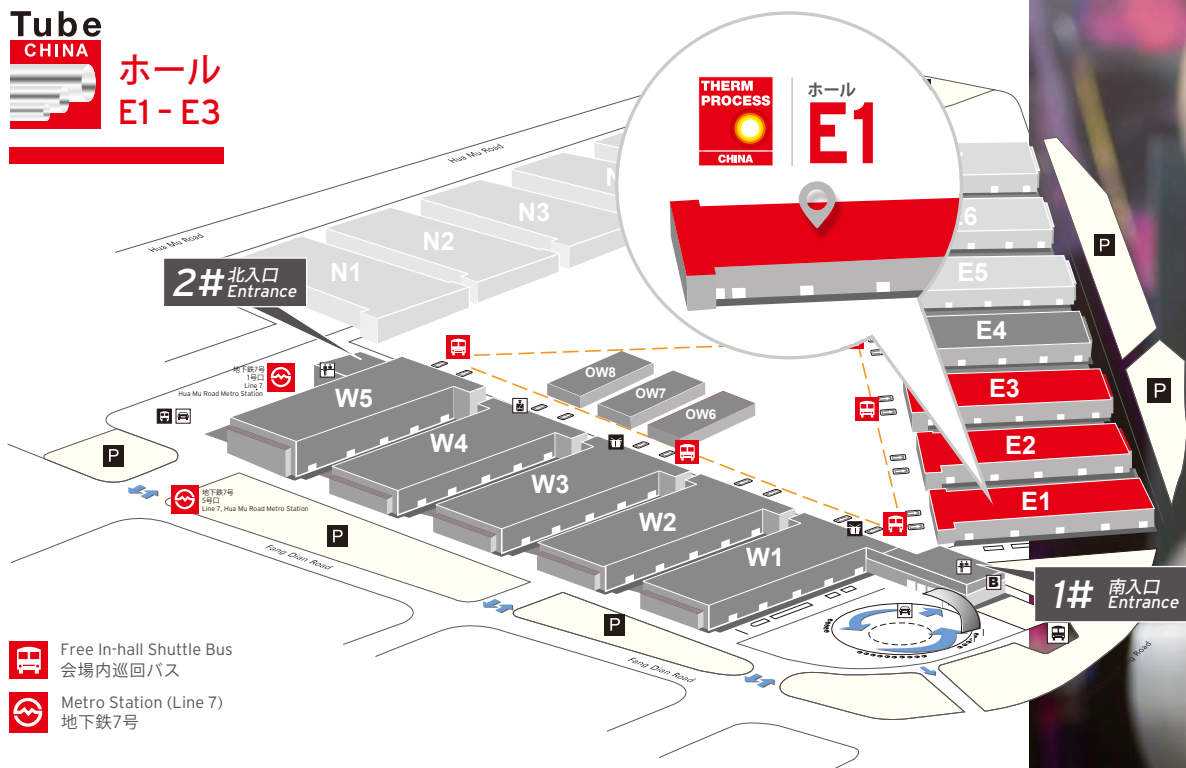

## JOIN US TO EXPLORE NEW FIELD!

中国国際管材製造加工・技術展「Tube China 2020」において、工業炉・熱応用技術に特化したパビリオン「Thermprocess China Pavilion」が併催されることになりました。このパビリオンは、デュッセルドルフ開催の国際工業炉・熱応用技術展「THERMPROCESS」や中国機械工学会工業炉分会のサポートにより、約1,000㎡の出展面積を予定しています。48,000人の来場者（同時開催wireTube China展と合算）を見込むこのパビリオンは、熱処理技術と関連設備を提供する出展企業が参加します。

**来場対象の産業**

- ・ 商用熱処理
- ・ 鉄鋼
- ・ 非鉄金属
- ・ 航空宇宙
- ・ 自動車、自動車部品
- ・ 機械製造
- ・ 金型、鋳型
- ・ 鋳造
- ・ 鍛造
- ・ 溶接
- ・ 軍事
- ・ 石油、化学
- ・ 電化製品
- ・ 貿易
- ・ 関連サービス

**Tube  
CHINA**  
**ホール  
E1 - E3**

- Free In-hall Shuttle Bus  
会場内巡回バス
- Metro Station (Line 7)  
地下鉄7号